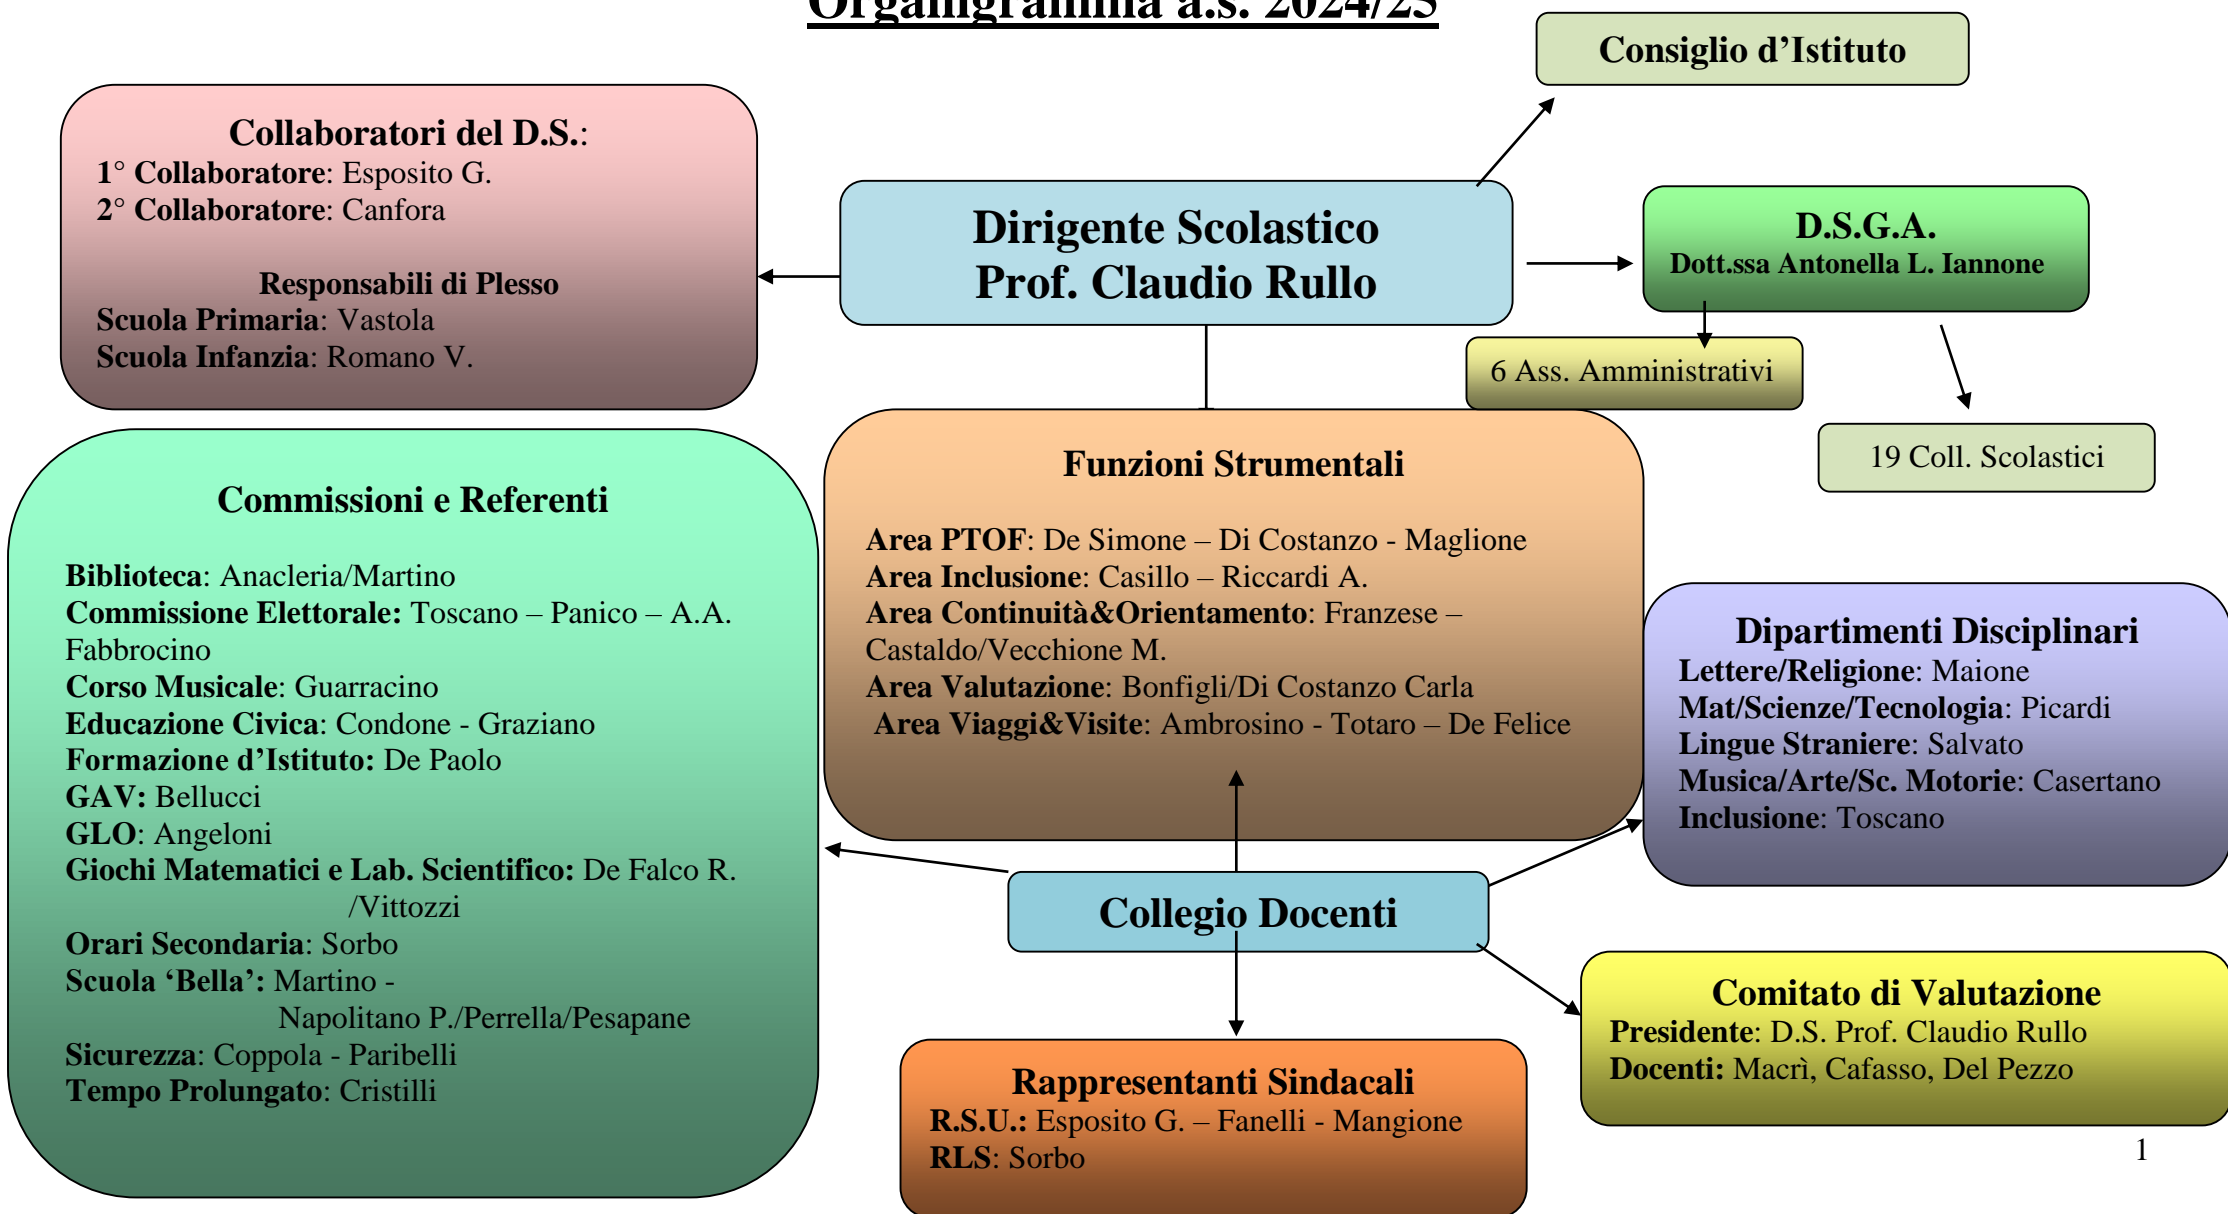

Istituto Comprensivo Statale 'Matilde Serao' di Volla (NA)

Organigramma a.s. 2024/25

COMMISSIONE SICUREZZA

DSGA

Collaboratori DS

Referenti Sicurezza

PIANO NAZIONALE SCUOLA DIGITALE

Animatore Digitale: Lapicciarella

Team Innovazione Digitale: Vittozzi - Corbi – Cimminiello

SECONDARIA: Coordinatori Classe

Corso A: 1° Picardi - 2° Salvato - 3° Coppola

Corso B: 1° Racioppi - 2° Maione - 3° Canfora

Corso C: 1° Rollo - 2° Giugliano - 3° Cerotto

Corso D: 1° Quaglia - 2° Chello – 3° Vittozzi

Corso E: 1° Olimpo - 2° Noletti - 3° Ambrosio

Corso F: 1° Russo - 2° De Paolo - 3° Quaglia

Corso G: 1° Cerciello - 2° Paparo – 3° De Falco R.

Corso H: 1° Fico - 2° Ambrosio - 3° Cristilli

Corso I: 1° De Falco C. - 2° Franzese - 3° Di Sarno

PRIMARIA: Coordinatori Interclasse

Classi Prime: Velotto

Classi Seconde: Brancati

Classi Terze: Graziano

Classi Quarte: Riccardi C.

Classi Quinte: Castaldo